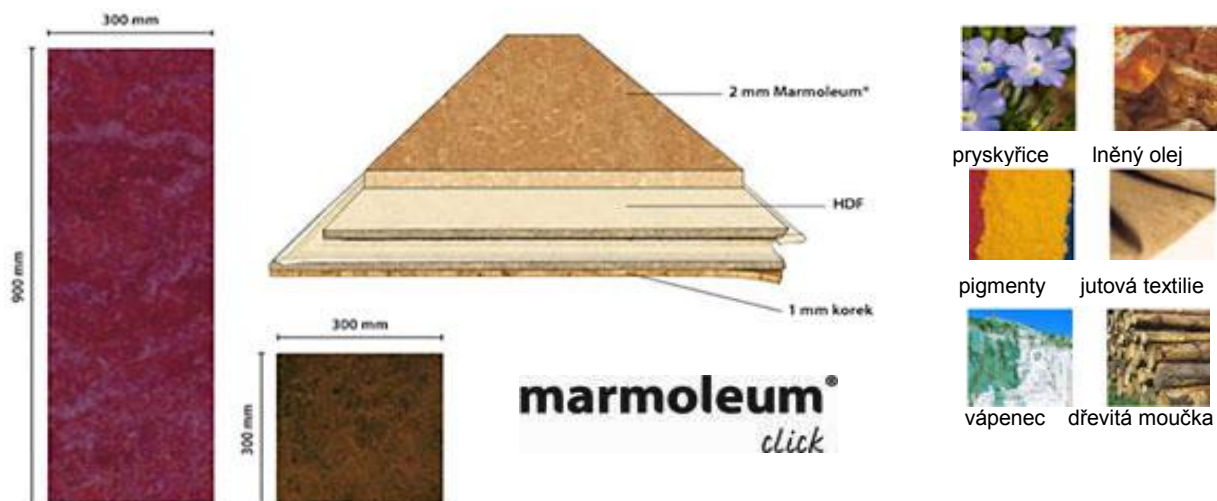

## C E N Í K - M A R M O L E U M

Přírodní linoleum Marmoleum® home + click					
Název	Balení obsahuje	Celk. tloušťka (mm)	Cena v Kč (bez DPH) za 1m <sup>2</sup>	Cena v Kč s 10% DPH za 1m <sup>2</sup>	Cena v Kč s 20% DPH za 1m <sup>2</sup>
Marmoleum® home	role š.2bm	2mm; 2,50mm	595,00	655,00	714,00
Marmoleum® click, lamela	1,89m <sup>2</sup>	9,8mm	995,00	1095,00	1194,00
Marmoleum® click, čtverec	0,63m <sup>2</sup>	9,8mm	1150,00	1265,00	1380,00

Složení materiálu Marmoleum® click	
Celková tloušťka	9,8 mm
Tloušťka vrstvy Marmoleum®	2 mm
Základový materiál HDF deska	6,8 mm
Rubová vrstva korek	1 mm

	Lamela	Čtverec
rozměr	90x30mm	30x30mm
Tloušťka	9,8mm	9,8mm
Balení 7ks	1,89m <sup>2</sup>	0,63m <sup>2</sup>