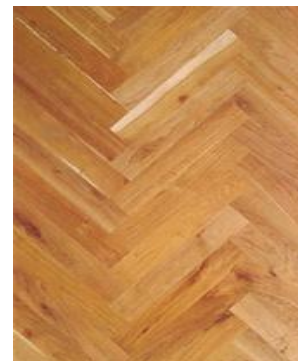

IV. TŘÍDA

DUBOVÉ MASIVNÍ PARKETY s perem a drážkou					
TYP	TLOUŠTKA	ROZMĚRY	CENAbezDPH	CENAs20%DPH	S 10%DPH
I. TŘÍDA	21-22 mm	50 x 300-400 mm	715,00	858,00	787,00
	21-22 mm	60 x 300-350 mm	715,00	858,00	787,00
	21-22 mm	60 x 400-500 mm	823,00	988,00	906,00
	21-22 mm	70 x 400 mm	823,00	988,00	906,00
	21-22 mm	70 x 500 mm	849,00	1019,00	934,00
	21-22 mm	90 x 500 mm	879,00	1055,00	967,00
II. TŘÍDA	21-22 mm	50 x 300-400 mm	629,00	755,00	692,00
	21-22 mm	60 x 300-350 mm	629,00	755,00	692,00
	21-22 mm	60 x 400-500 mm	639,00	767,00	703,00
	21-22 mm	70 x 400 mm	639,00	767,00	703,00
	21-22 mm	70 x 500 mm	759,00	911,00	835,00
III. TŘÍDA	21-22 mm	50 x 300-400 mm	539,00	647,00	593,00
	21-22 mm	60 x 300-350 mm	539,00	647,00	593,00
	21-22 mm	60 x 400-500 mm	587,00	705,00	646,00
	21-22 mm	70 x 400 mm	576,00	692,00	634,00
	21-22 mm	70 x 500 mm	618,00	742,00	680,00
	21-22 mm	90 x 500 mm	648,00	778,00	713,00
IV. TŘÍDA	21-22 mm	50 x 300-400 mm	392,00	471,00	432,00
	21-22 mm	60 x 300-350 mm	392,00	471,00	432,00
	21-22 mm	60 x 400-500 mm	392,00	471,00	432,00
	21-22 mm	70 x 400 mm	392,00	471,00	432,00
I. TŘÍDA		60-70 mm	829	995,00	912,00
II. TŘÍDA	15-16 mm	x	712	855,00	784,00
III. TŘÍDA		350-400-500 mm	568	682,00	625,00

Parkety 15-16mm jsou vhodné na podlahové vytápění