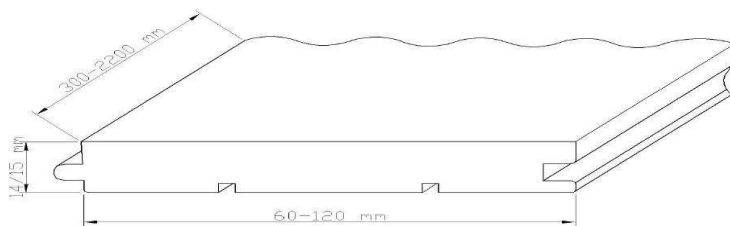

VESELY podlahy

Květnového vítězství 83/2,P-4

mobil: 776740030

CENÍK MASIVNÍCH PARKET

(uvedené ceny jsou v Kč za m²)