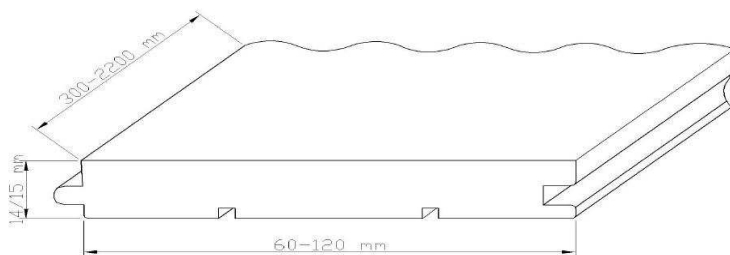

## CENÍK MASIVNÍCH PARKET

(uvedené ceny jsou v Kč za m<sup>2</sup>)

I. TŘÍDA

II. TŘÍDA

III. TŘÍDA

IV. TŘÍDA

SLEVA 4%

DUBOVÉ MASIVNÍ PARKETY s perem a drážkou					
TYP	TLOUŠŤKA	ROZMĚRY	CENAbezDPH	CENAs19%DPH	S 9%DPH
I. TŘÍDA	21-22 mm	50 x 300-400 mm	720,00	857,00	785,00
	21-22 mm	60 x 300-350 mm	720,00	857,00	785,00
	21-22 mm	60 x 400-500 mm	826,00	983,00	900,00
	21-22 mm	70 x 400 mm	826,00	983,00	900,00
	21-22 mm	70 x 500 mm	855,00	1018,00	932,00
	21-22 mm	90 x 500 mm	864,00	1029,00	942,00
II. TŘÍDA	21-22 mm	50 x 300-400 mm	634,00	755,00	691,00
	21-22 mm	60 x 300-350 mm	634,00	755,00	691,00
	21-22 mm	60 x 400-500 mm	744,00	886,00	811,00
	21-22 mm	70 x 400 mm	744,00	886,00	811,00
	21-22 mm	70 x 500 mm	764,00	909,00	833,00
III. TŘÍDA	21-22 mm	50 x 300-400 mm	543,00	646,00	592,00
	21-22 mm	60 x 300-350 mm	543,00	646,00	592,00
	21-22 mm	60 x 400-500 mm	591,00	703,00	644,00
	21-22 mm	70 x 400 mm	591,00	703,00	644,00
	21-22 mm	70 x 500 mm	624,00	743,00	680,00
	21-22 mm	90 x 500 mm	652,00	776,00	711,00
IV. TŘÍDA	21-22 mm	50 x 300-400 mm	394,00	469,00	430,00
	21-22 mm	60 x 300-350 mm	394,00	469,00	430,00
	21-22 mm	60 x 400-500 mm	394,00	469,00	430,00
	21-22 mm	70 x 400 mm	394,00	469,00	430,00
I. TŘÍDA		60-70 mm	831	989,00	906,00
II. TŘÍDA	15-16 mm	x	716	851,00	781,00
III. TŘÍDA		350-400-500 mm	572	680,00	624,00

### MASIVNÍ PARKETY s perem a drážkou-BUK PĚŘENÝ

TYP	TLOUŠTKA	ROZMĚRY	CENAbezDPH	CENAs19%DPH	S 9%DPH
I. TŘÍDA	21 mm	60x350-400-500mm	821,00	977,00	895,00
	21 mm	60x250-350 mm	735,00	875,00	801,15
II. TŘÍDA	21 mm	60x350-400-500mm	687,00	817,00	749,00
	21 mm	60x250-350 mm	619,00	737,00	675,00
III. TŘÍDA	21 mm	60x350-400-500mm	504,00	600,00	550,00
	21 mm	60x250-350 mm	490,00	583,00	534,00

### MASIVNÍ PRKNA DUBOVÁ

TYP	TLOUŠTKA	ROZMĚRY	CENAbezDPH	CENAs19%DPH	S 9%DPH
I. TŘÍDA	21 mm	125x600-1500mm	1018,00	1211,00	1110,00
II. TŘÍDA	21 mm	125x600-1500mm	946,00	1126,00	1031,00
III. TŘÍDA	21 mm	125x600-1500mm	864,00	1028,00	942,00