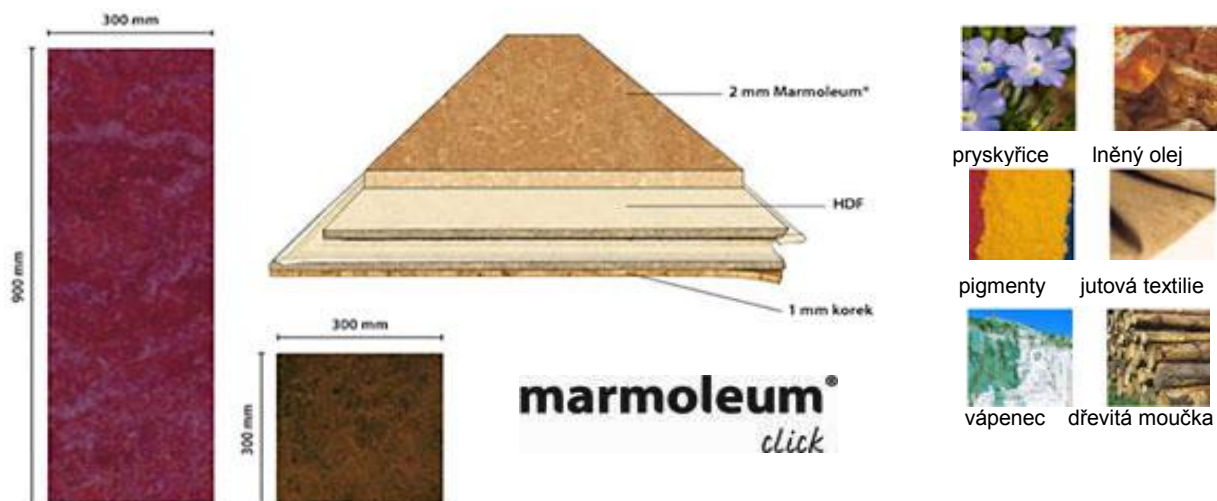

Složení materiálu Marmoleum® click	
Celková tloušťka	9,8 mm
Tloušťka vrstvy Marmoleum®	2 mm
Základový materiál HDF deska	6,8 mm
Rubová vrstva korek	1 mm

	Lamela	Čtverec
rozměr	90x30mm	30x30mm
Tloušťka	9,8mm	9,8mm
Balení 7ks	1,89m ²	0,63m ²